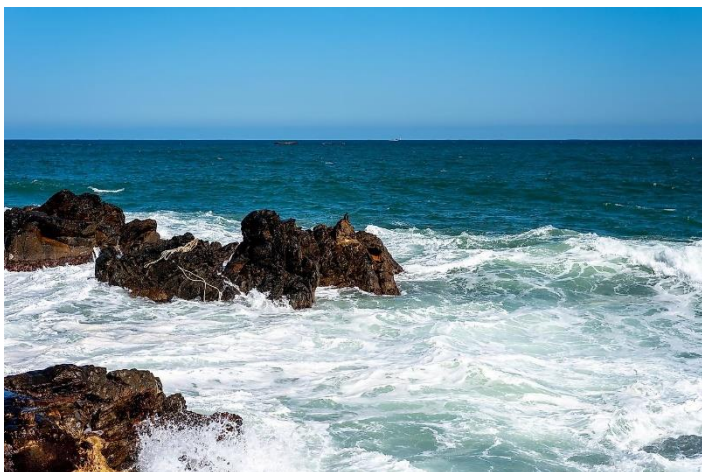

LAKE - JEZERO

SEA - MORJE