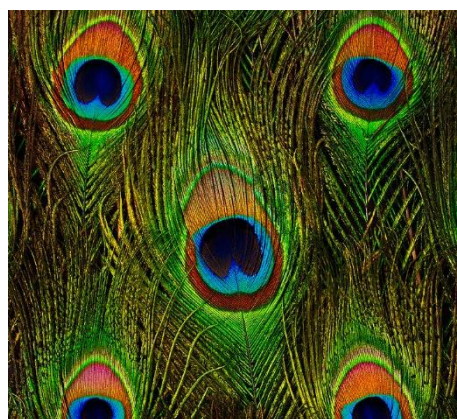

ANIMALS

SLIKE IZREŽI IN POIŠČI PAR: ŽIVAL IN NJENO KRZNO – FUR.

ZEBRA

GIRAFFE

BEAR

POLAR BEAR

ZEBRA

ŽIRAFKA

MEDVED

SEVERNI
MEDVED

SLIKE IZREŽI IN POIŠČI PAR: ŽIVALI IN NJENO PERJE – FEATHERS.

PEACOCK

PARROT

FLAMINGO

HEN

PAV

PAPAGAJ

PLAMENEC

KOKOŠ

SLIKE IZREŽI IN POIŠČI PAR ŽIVALI IN NJENE LUSKE – SCALES.

CROCODILE

FISH

SNAKE

IGUANA

KROKODIL

RIBA

KAČA

LEGVAN

SLIKE IZREŽI IN POIŠČI PAR ŽIVALIM IN NJEN OKLEP – SHELL.

SNAIL

TURTLE

CRAB